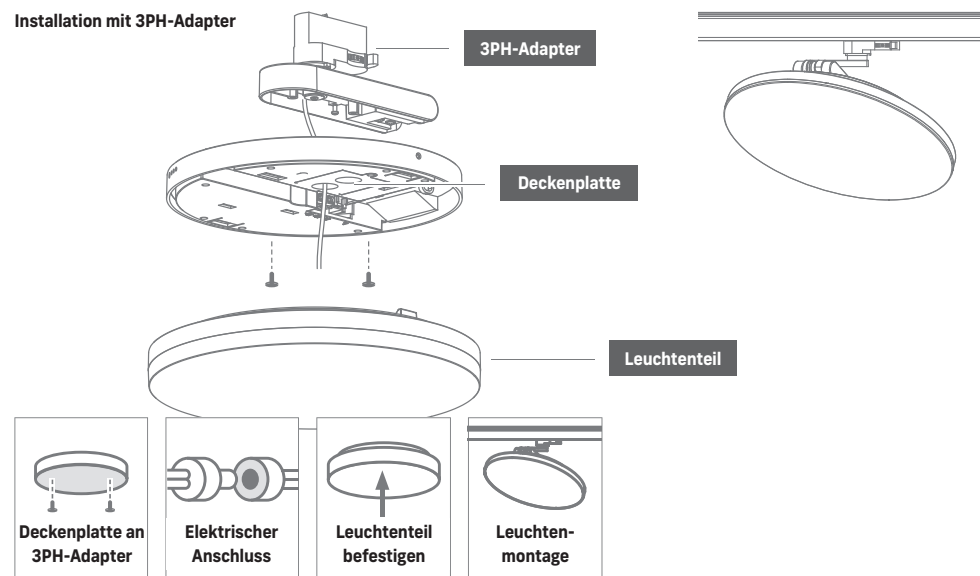

+ ZUBEHÖR

Pendel-Set zu SLICE III

	Farbe	IP-Schutzart	Schalten/ Dimmen	Pendellänge	Artikelnummer	Preis in CHF
weiss – PhaseDIM – 240Vac 50Hz 1500–2000mm, stufenlos einstellbar	●	20	Phase	2m	S40-PENDEL-271	28.00
silber – PhaseDIM – 240Vac 50Hz 1500–2000mm, stufenlos einstellbar	●	20	Phase	2m	S40-PENDEL-270	28.00
anthrazit – PhaseDIM – 240Vac 50Hz 1500–2000mm, stufenlos einstellbar	●	20	Phase	2m	S40-PENDEL-272	28.00

+ ZUBEHÖR

3PH-Adapter zu SLICE III N

	Farbe	IP-Schutzart	Schalten/ Dimmen	Artikelnummer	Preis in CHF
weiss – PhaseDIM – 240Vac 50Hz	●	20	Phase	S40-ADAPTER-3P1	58.00
schwarz – PhaseDIM – 240Vac 50Hz	●	20	Phase	S40-ADAPTER-3P3	58.00

Installation mit 3PH-Adapter

©AKA Leuchten AG

Ledeshi **SLICE Circle VI N** im Sitzungszimmer von Schärli Holzbau AG, Deitingen