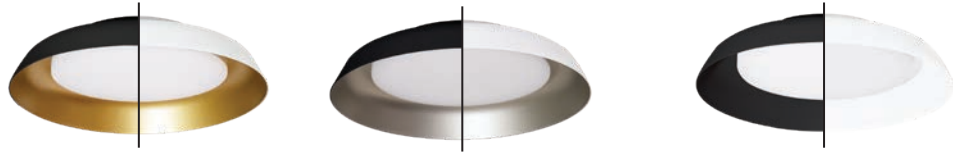

⊕ ZUBEHÖR

Dekoschirme zu SHINE II N / III N / IV N

	Aussenfarbe	Innenfarbe	Höhe mm	Aussen-Ø mm	Artikelnummer	Preis in CHF
Dekoschirm zu SHINE II N mit Indirektlicht, schwarz-gold	●	●	66.5	320	S40-SCHIRM-2SG	48.00
Dekoschirm zu SHINE II N mit Indirektlicht, schwarz-titan	●	●	66.5	320	S40-SCHIRM-2SP	48.00
Dekoschirm zu SHINE II N mit Indirektlicht, schwarz-schwarz	●	●	66.5	320	S40-SCHIRM-2SS	48.00
Dekoschirm zu SHINE II N mit Indirektlicht, weiss-gold	●	●	66.5	320	S40-SCHIRM-2WG	48.00
Dekoschirm zu SHINE II N mit Indirektlicht, weiss-titan	●	●	66.5	320	S40-SCHIRM-2WP	48.00
Dekoschirm zu SHINE II N mit Indirektlicht, weiss-weiss	●	●	66.5	320	S40-SCHIRM-2WW	48.00
Dekoschirm zu SHINE III N mit Indirektlicht, schwarz-gold	●	●	66.5	400	S40-SCHIRM-3SG	58.00
Dekoschirm zu SHINE III N mit Indirektlicht, schwarz-titan	●	●	66.5	400	S40-SCHIRM-3SP	58.00
Dekoschirm zu SHINE III N mit Indirektlicht, schwarz-schwarz	●	●	66.5	400	S40-SCHIRM-3SS	58.00
Dekoschirm zu SHINE III N mit Indirektlicht, weiss-gold	●	●	66.5	400	S40-SCHIRM-3WG	58.00
Dekoschirm zu SHINE III N mit Indirektlicht, weiss-titan	●	●	66.5	400	S40-SCHIRM-3WP	58.00
Dekoschirm zu SHINE III N mit Indirektlicht, weiss-weiss	●	●	66.5	400	S40-SCHIRM-3WW	58.00
Dekoschirm zu SHINE IV N mit Indirektlicht, schwarz-gold	●	●	67.5	550	S40-SCHIRM-4SG	88.00
Dekoschirm zu SHINE IV N mit Indirektlicht, schwarz-titan	●	●	67.5	550	S40-SCHIRM-4SP	88.00
Dekoschirm zu SHINE IV N mit Indirektlicht, schwarz-schwarz	●	●	67.5	550	S40-SCHIRM-4SS	88.00
Dekoschirm zu SHINE IV N mit Indirektlicht, weiss-gold	●	●	67.5	550	S40-SCHIRM-4WG	88.00
Dekoschirm zu SHINE IV N mit Indirektlicht, weiss-titan	●	●	67.5	550	S40-SCHIRM-4WP	88.00
Dekoschirm zu SHINE IV N mit Indirektlicht, weiss-weiss	●	●	67.5	550	S40-SCHIRM-4WW	88.00