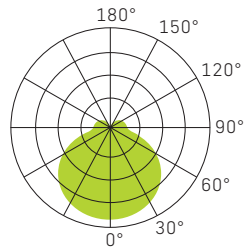

LICHTVERTEILUNGSKURVE

MASSANGABEN

	Socket	ø190mm
	Leuchte	ø220mm
	Socket	H: 19mm
	Leuchtkörper	H: 36mm
	Leuchte	H: 55mm