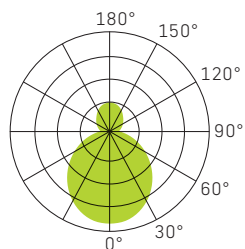

## LICHTVERTEILUNGSKURVE

<b>SPEISUNG</b>	240Vac 50Hz, inkl. Konverter
<b>LEISTUNG</b>	18/24/32W
<b>LICHTFARBE</b>	3000/4000K
<b>LICHTVERTEILUNG</b>	Direkt / Indirekt strahlend
<b>FARBWIEDERGABE</b>	CRI >90
<b>LEBENSDAUER</b>	50'000h/L70/B50
<b>GEHÄUSE</b>	Aluminium + Polycarbonat (PC)
<b>OPTIK</b>	Diffusor (PC) opal 110°
<b>GARANTIE</b>	5 Jahre