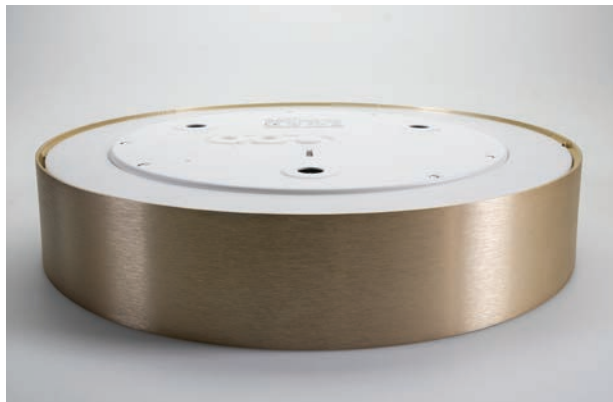

**Umstellbare Leistung**

**Höhenverstellbarer Sockel**

werkzeuglose Anpassung von 64 bis 79mm für  
eine bündige oder abgesetzte Montage.

**Bündige Montage**

**Abgesetzte Montage**

©Damian Byland