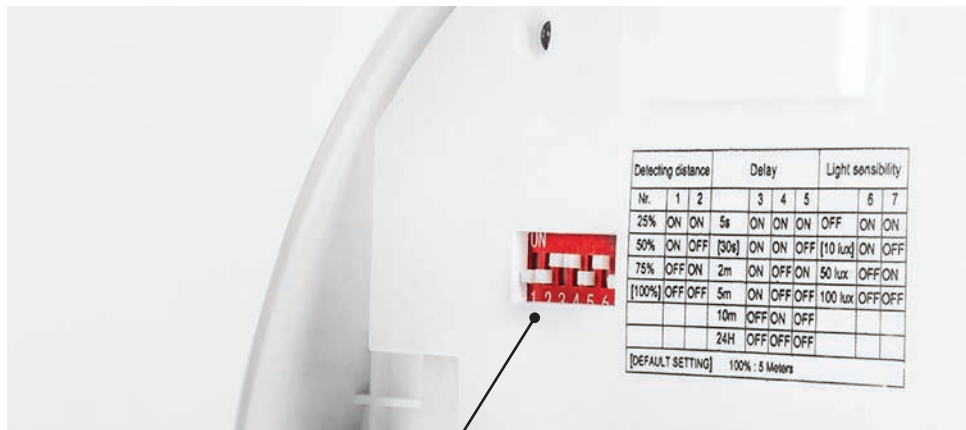

SENSORLEUCHTEN

Aktive Bewegungssensoren

HF-Sensoren sind hoch empfindlich und erfassen kleinste Bewegungen selbst durch dünne Wände, Glas und Türen.

PIR-Sensoren reagieren ebenfalls präzise auf Bewegungen, jedoch nur in klar definierten Bereichen.

Korridorfunktion (CF)

Reduziert nach einer gewissen Zeit die Lichtstärke in unbenutzten Teilen des Korridors auf 30% (10%).

DIP-Schalter für präzise Einstellmöglichkeiten. Die detaillierten Einstellungen entnehmen Sie der **Bedienungsanleitung** im Webshop.

Tageslichtsensor

Empfindlichkeit Einstellung	aus / 10 / 50 / 100lux
Erfassungsbereich Einstellung	min. 1–2 Meter / max. 3–5 Meter
Verzögerungszeit Einstellung	5, 30 Sek. / 2, 5, 10 Min. / 24h

L'-Klemme: Relaisfunktion kurz erklärt

LEDESHI Sensorleuchten können weitere Leuchten ohne Sensor über die Relaisfunktion mitschalten. Erkennt der Sensor Bewegung, schalten alle verbundenen Leuchten gemeinsam ein und wieder aus.

1. Die Sensorleuchte wird als Hauptleuchte mit L und N versorgt. Über L' können weitere Leuchten geschaltet werden.
2. Weitere Leuchten ohne Sensor werden direkt an L' und N der Sensorleuchte angeschlossen.
3. Bei Bewegung schaltet die Sensorleuchte ein und steuert zugleich alle an L' angeschlossenen Zusatzleuchten (max. 170W).
4. Beim Ausschalten folgen die Zusatzleuchten automatisch der Hauptleuchte.