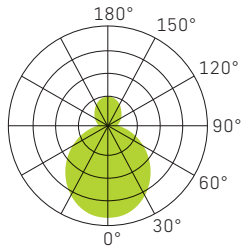

LICHTVERTEILUNGSKURVE

MASSANGABEN

	Socket	ø257mm
	Leuchte	400x400mm
	Socket	H: 25mm
	Leuchtkörper	H: 40mm
	Leuchte	H: 65mm