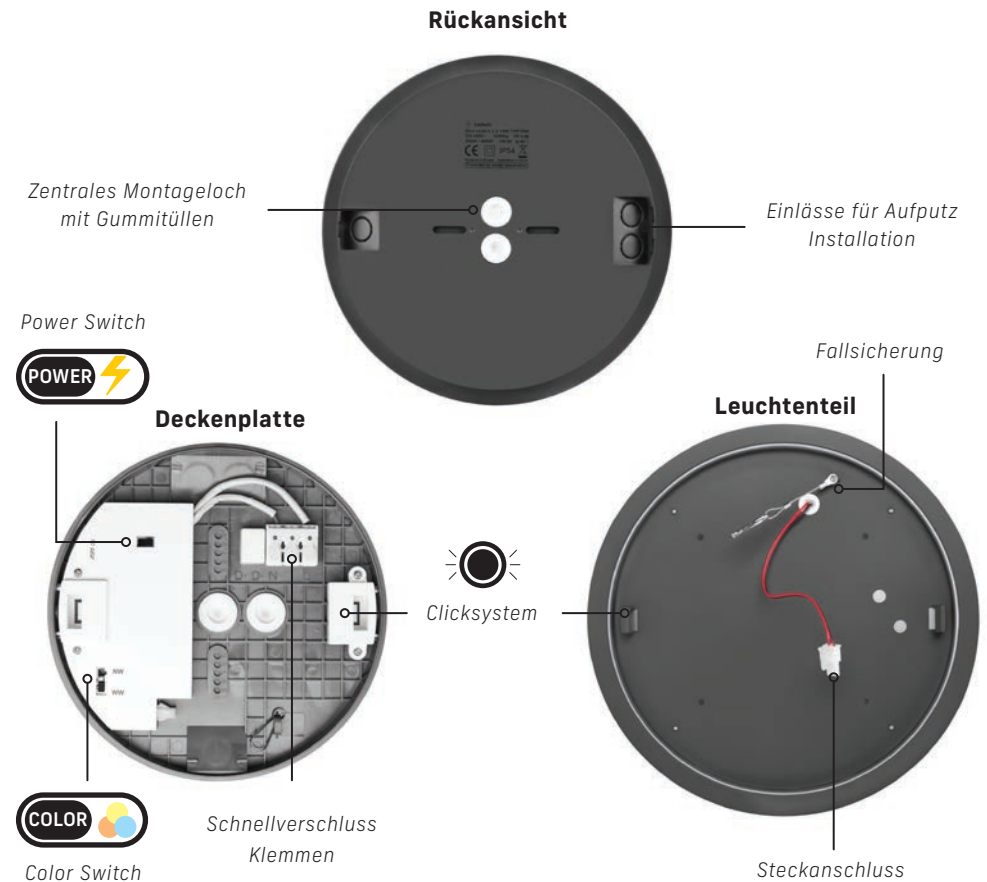

UMFANGREICHE FUNKTIONEN

Notlicht Schalten automatisch zwischen Normal- und Notbetrieb um	Sensor Sensorfunktion (HF oder PIR) mit vielen verschiedenen Einstellmöglichkeiten
Not + Sensor Verfügen sowohl über Notlicht-, als auch über Sensor-Funktion	Korridor (CF) Korridorfunktion (CF) senkt die Lichtstärke nach einer definierten Zeit ab
Power Switch Umschalten zwischen den Leistungsstufen	Color Switch Umschalten zwischen warmweiss 3000K und neutralweiss 4000K
Up/Down Leuchte mit indirektem Lichtanteil	Ersatzkonverter Austauschbarer Ersatzkonverter verfügbar
Ein/Aus Schaltbar Ein/Aus über externen Schalter	DALI/Push Dimmbar DALI2 oder Push
DALI/Not Dimmbar DALI2 oder Push sowie Notlichtfunktion	Phase Dimmbar über die Phase (Phasen-/Phasenabschnitt)
DALI2 ERGOdim DALI2/Push ERGOdim mit drei Dimmkurven. Weitere Details finden Sie online in der Bedienungsanleitung.	

MONTAGEFREUNDLICHES CLICKSYSTEM

CLICK

1. 1 Deckenplatte montieren & elektrisch anschliessen
2. 2 Leuchtenteil mittels Steckanschluss und Fallsicherung mit der Deckenplatte verbinden
3. 3 Leuchtenteil werkzeuglos einklicken

TWIST

1. 1 Deckenplatte montieren & elektrisch anschliessen
2. 2 Leuchtenteil mittels Steckanschluss und Fallsicherung mit der Deckenplatte verbinden
3. 3 Leuchtenteil werkzeuglos eindrehen