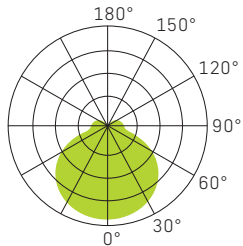

LICHTVERTEILUNGSKURVE

MASSANGABEN

	Socket	228x228mm
	Leuchte	260x260mm
	Socket	H: 20mm
	Leuchtkörper	H: 30mm
	Leuchte	H: 50mm