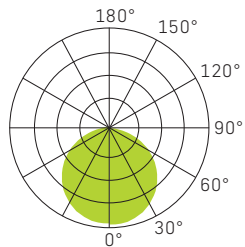

LICHTVERTEILUNGSKURVE

MASSANGABEN

	Socket	-
	Leuchte	ø 325mm
	Socket	-
	Leuchtkörper	H: 65mm
	Leuchte	H: 65mm