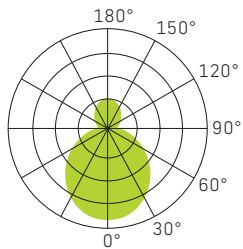

LICHTVERTEILUNGSKURVE

MASSANGABEN

	Socket	∅257mm
	Leuchte	∅400mm
	Socket	H: 25mm
	Leuchtkörper	H: 40mm
	Leuchte	H: 65mm