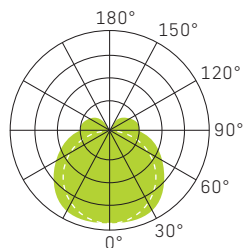

LICHTVERTEILUNGSKURVE

SLICE LONG 90 N 900 x 130mm – 24/32W

Farbe	IP-Schutzart*	Schalten/Dimmen	Lichtfarbe	Sonderfunktion	Montage	Artikelnummer	Preis in CHF
weiss	54	Phase	3000 4000		Click	S40-32103-091D	188.00
schwarz	54	Phase	3000 4000		Click	S40-32103-093D	188.00

SLICE LONG 120 N 1200 x 130mm – 29/38W

Farbe	IP-Schutzart*	Schalten/Dimmen	Lichtfarbe	Sonderfunktion	Montage	Artikelnummer	Preis in CHF
weiss	54	Phase	3000 4000		Click	S40-32103-121D	218.00
weiss	20	on/off	3000 4000	NOT	Click	S40-32103-121NOT	288.00
weiss	54	DALI2 Push	3000 4000		Click	S40-32103-121DIG	268.00
schwarz	54	Phase	3000 4000		Click	S40-32103-123D	218.00

SLICE LONG 150 N 1500 x 130mm – 30/40/50W

Farbe	IP-Schutzart*	Schalten/Dimmen	Lichtfarbe	Sonderfunktion	Montage	Artikelnummer	Preis in CHF
weiss	54	Phase	3000 4000		Click	S40-32103-151D	288.00
weiss	54	DALI2 Push	3000 4000		Click	S40-32103-151DIG	338.00
schwarz	54	Phase	3000 4000		Click	S40-32103-153D	288.00

+ ZUBEHÖR

Pendel-Set zu SLICE LONG

Farbe	IP-Schutzart	Schalten/Dimmen	Pendellänge	Artikelnummer	Preis in CHF
weiss	20	Phase	2m	S40-PENDEL-901	32.00
schwarz	20	Phase	2m	S40-PENDEL-903	32.00