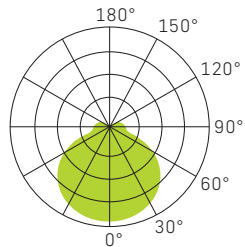

LICHTVERTEILUNGSKURVE

MASSANGABEN

	Socket	ø356mm
	Leuchte	ø600mm
	Socket	H: 25mm
	Leuchtkörper	H: 40mm
	Leuchte	H: 65mm