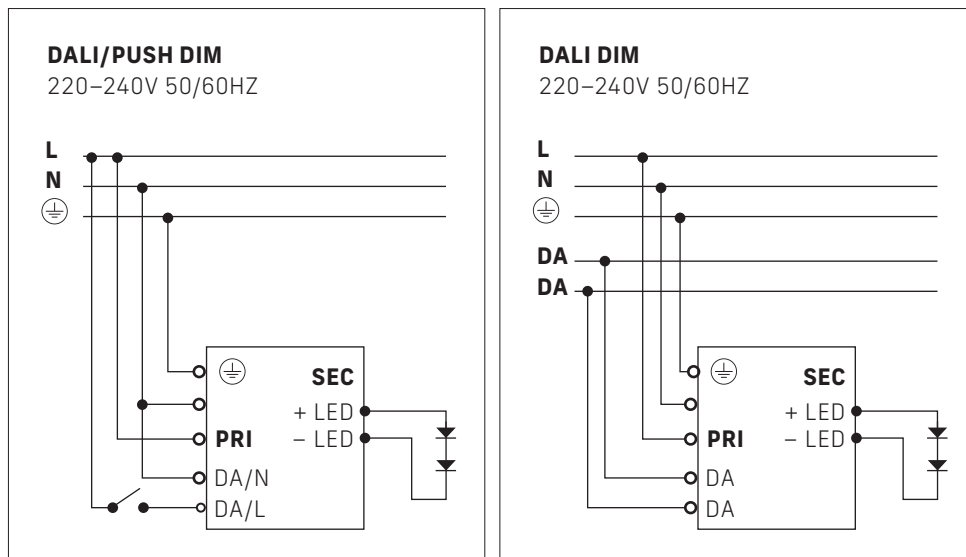

DALI-PUSH INBETRIEBNAHME

Steuerung wählen

Die Leuchten verfügen über ein DALI-dimmbares Vorschaltgerät. Die Ansteuerung erfolgt via DALI-Bus oder PUSH-Dimmen mit Taster. Die Wahl definiert die Verdrahtung.

Verdrahtung

DALI: 4–5-adrige Installation gemäss DALI-Norm, DALI+ und DALI- korrekt verdrahten.
PUSH: 3–4-adrig mit Steuerung über 1/0-Taster. DALI+ / DALI- frei belegbar mit L und N.

Bedienung

- Kurz drücken → Ein/Aus
- Lang halten → Dimmen
- PUSH zurücksetzen durch langes drücken (>10s)
- Letzte Dimmstufe bleibt auch nach Stromausfall gespeichert

Hinweis: Tasterleitung max. 15m beschränkt auf einen Raum.
Die DIG+NOT Versionen zwingend über DALI oder Push schalten.

LEUCHTEN-DESIGN NACH AKTUELLSTEN NORMEN UND STANDARDS

Ledeshi Anbauleuchten erfüllen die allgemein anwendbaren **Normen und Verordnungen**. Sie sind ausserdem mit einem breiten Spektrum an **optionalen Funktionalitäten** verfügbar.

Zu den **grundlegenden Anforderungen** gehören u.a.:

CE		Entsprechen den grundlegenden Anforderungen der anwendbaren Richtlinien in Europa	CRI	CRI 80–90	Color Rendering Index (Farbwiedergabeindex) und gleichbleibende Lichtfarbqualität
MM		Schutz vor Überhitzung und Entflammen durch begrenzte Oberflächentemperatur	Schutzklasse II		Sind geerdet oder weisen eine doppelte Schutzisolierung auf
IK	IK 10	Widerstehen Stösse mit einer Schlagenergie von bis zu 20 Joule (Schlag mit 5 kg Objekt, 40 cm Entfernung)	Flickerfrei		Praktisch flicker- bzw. flimmerfrei
IP	IP 20 44 54	IP20 Ungeschützt gegen Fremdkörper und Feuchtigkeit IP44 Schutz gegen Fremdkörper >1mm und Spritzwasser IP54 Schutz gegen Staub und Spritzwasser	Lumen/Watt	>110 lm/W	hohe Leuchten Lichtausbeute für mehr Energieeffizienz

* Wandanwendung IP20