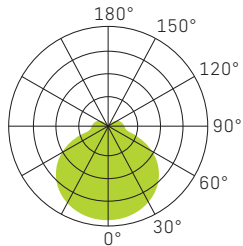

LICHTVERTEILUNGSKURVE

MASSANGABEN

	Socket	178x178mm
	Leuchte	210x210mm
	Socket	H: 20mm
	Leuchtkörper	H: 30mm
	Leuchte	H: 50mm