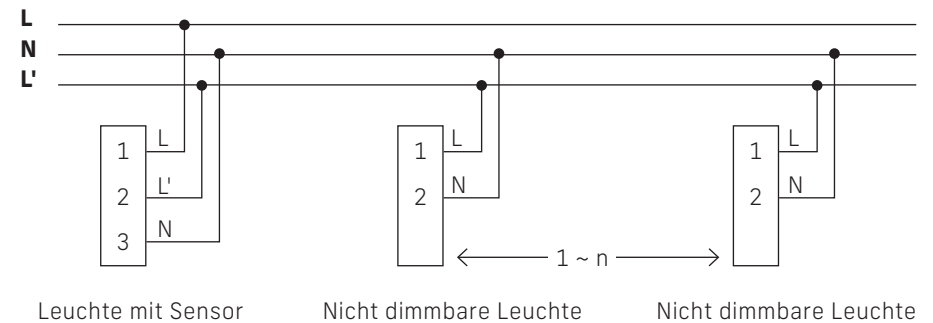

Ein Standort-Sensor

Wattzahl	Menge (n)	Wattzahl	Menge (n)
10W	17 Stück	29W	5 Stück
15W	11 Stück	32W	5 Stück
18W	9 Stück	38W	4 Stück
24W	7 Stück		

Weitere Informationen finden Sie in der **Bedienungsanleitung** im Webshop.