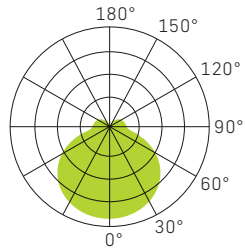

LICHTVERTEILUNGSKURVE

MASSANGABEN

	Socket	ø240mm
	Leuchte	ø400mm
	Socket	H: 23mm
	Leuchtkörper	H: 40mm
	Leuchte	H: 63mm