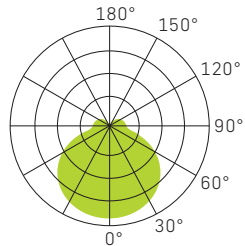

LICHTVERTEILUNGSKURVE

MASSANGABEN

	Socket	ø240mm
	Leuchte	ø270mm
	Socket	H: 20mm
	Leuchtkörper	H: 47mm
	Leuchte	H: 67mm