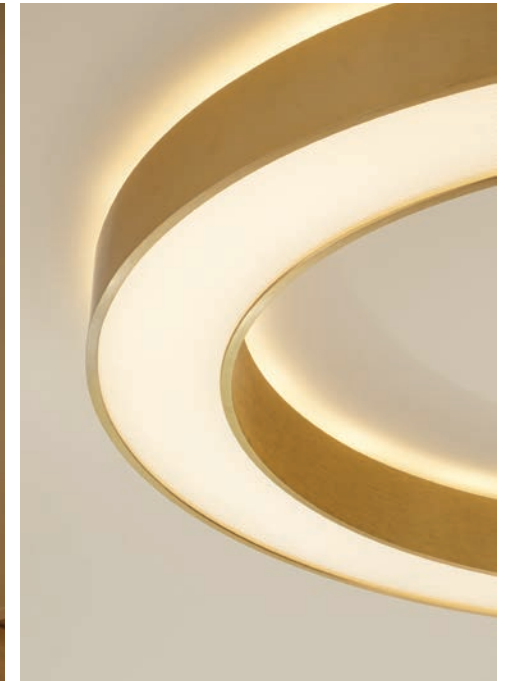

+ ZUBEHÖR

Modul zum Nachrüsten

DALI2 ERGOdim Modul
zu **RING 600/900/1200**

Farbe	IP-Schutzart	Schalten/Dimmen	Artikelnummer	Preis in CHF
	20	DALI2 Push	S40-DALI2-DT6-1K	38.00

+ ZUBEHÖR

Pendel-Set zu RING (Einzelseile)

weiss – DALI – L=1500mm
Einzelseile zu **RING 600**

schwarz – DALI – L=1500mm
Einzelseile zu **RING 600**

weiss – DALI – L=1500mm
Einzelseile zu **RING 900/1200**

schwarz – DALI – L=1500mm
Einzelseile zu **RING 900/1200**

Farbe	IP-Schutzart	Schalten/Dimmen	Höhenverstellbar	Montage	Artikelnummer	Preis in CHF
	20	DALI2 Push	Ja	Bügel	S40-PENDEL-R601DIG	98.00
	20	DALI2 Push	Ja	Bügel	S40-PENDEL-R603DIG	98.00
	20	DALI2 Push	Ja	Bügel	S40-PENDEL-R901DIG	138.00
	20	DALI2 Push	Ja	Bügel	S40-PENDEL-R903DIG	138.00

+ ZUBEHÖR

Pendel-Set zu RING (Zentralbaldachin)

weiss – DALI – L=1500mm
Zentralbaldachin **RING 600**

schwarz – DALI – L=1500mm
Zentralbaldachin zu **RING 600**

weiss – DALI – L=1500mm
Zentralbaldachin zu **RING 900/1200**

schwarz – DALI – L=1500mm
Zentralbaldachin zu **RING 900/1200**

Farbe	IP-Schutzart	Schalten/Dimmen	Höhenverstellbar	Montage	Artikelnummer	Preis in CHF
	20	DALI2 Push	Ja	Bügel	S40-PENDEL-RZ601DIG	108.00
	20	DALI2 Push	Ja	Bügel	S40-PENDEL-RZ603DIG	108.00
	20	DALI2 Push	Ja	Bügel	S40-PENDEL-RZ901DIG	148.00
	20	DALI2 Push	Ja	Bügel	S40-PENDEL-RZ903DIG	148.00

©AKA Leuchten AG