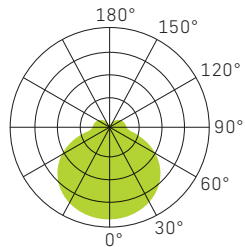

## LICHTVERTEILUNGSKURVE

<b>SPEISUNG</b>	240Vac 50Hz, inkl. Konverter
<b>LEISTUNG</b>	24/32W
<b>LICHTFARBE</b>	3000/4000K
<b>FARBWIEDERGABE</b>	CRI >80
<b>LEBENSDAUER</b>	50'000h/L70/B50
<b>GEHÄUSE</b>	Aluminium + Polycarbonat (PC)
<b>OPTIK</b>	Diffusor opal 110°
<b>GARANTIE</b>	5 Jahre