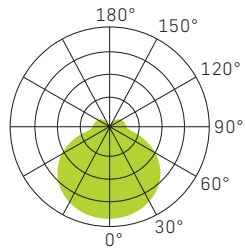

LICHTVERTEILUNGSKURVE

MASSANGABEN

	Sockel	ø240mm
	Leuchte	ø270mm
	Sockel	H: 20mm
	Leuchtkörper	H: 29mm
	Leuchte	H: 49mm