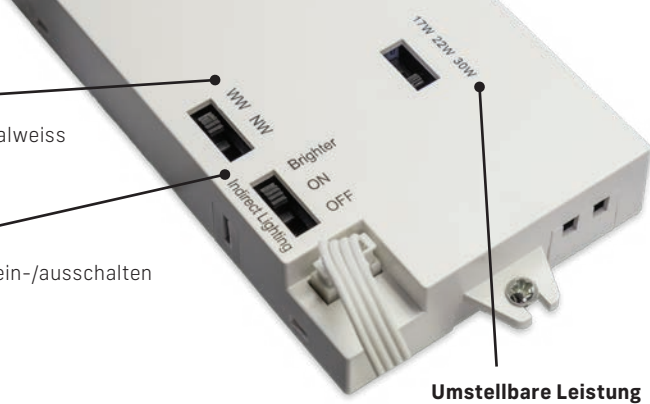

Lichtfarbe
Warmweiss oder Neutralweiss

Indirektlicht
lässt sich nach Bedarf ein-/ausschalten
oder heller stellen

Umstellbare Leistung