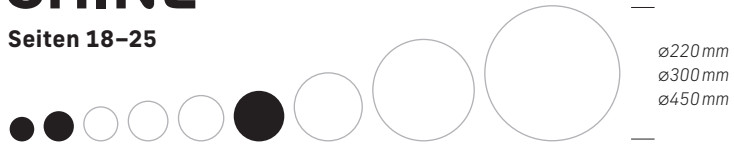

SHINE

Seiten 18-25

ø220 mm
ø300 mm
ø450 mm